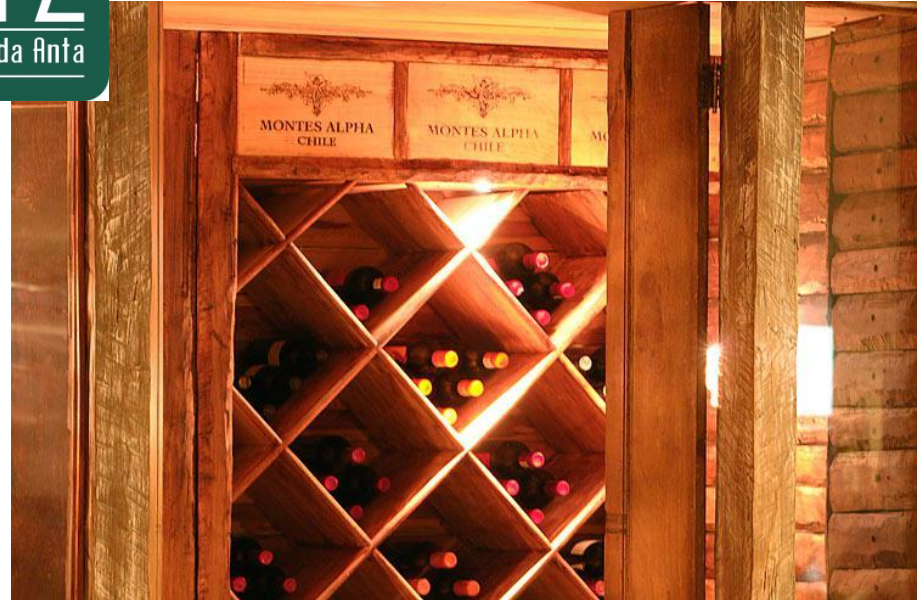

## Suíte Presidencial

**RITZ**  
Lagoa da Anta

**Lazer e Serviços**

Lazer e Serviços

**RITZ**  
Lagoa da Anta

SPA

## Restaurante Cana Café Brasserie

**Le Sururu Bistrot Nordestino**

**Solarium Deck Bar e Zumbi Lobby Bar**

**09 Salões de Convenções - 1.800 pessoas simultaneamente.**

**Hotel das Artes**